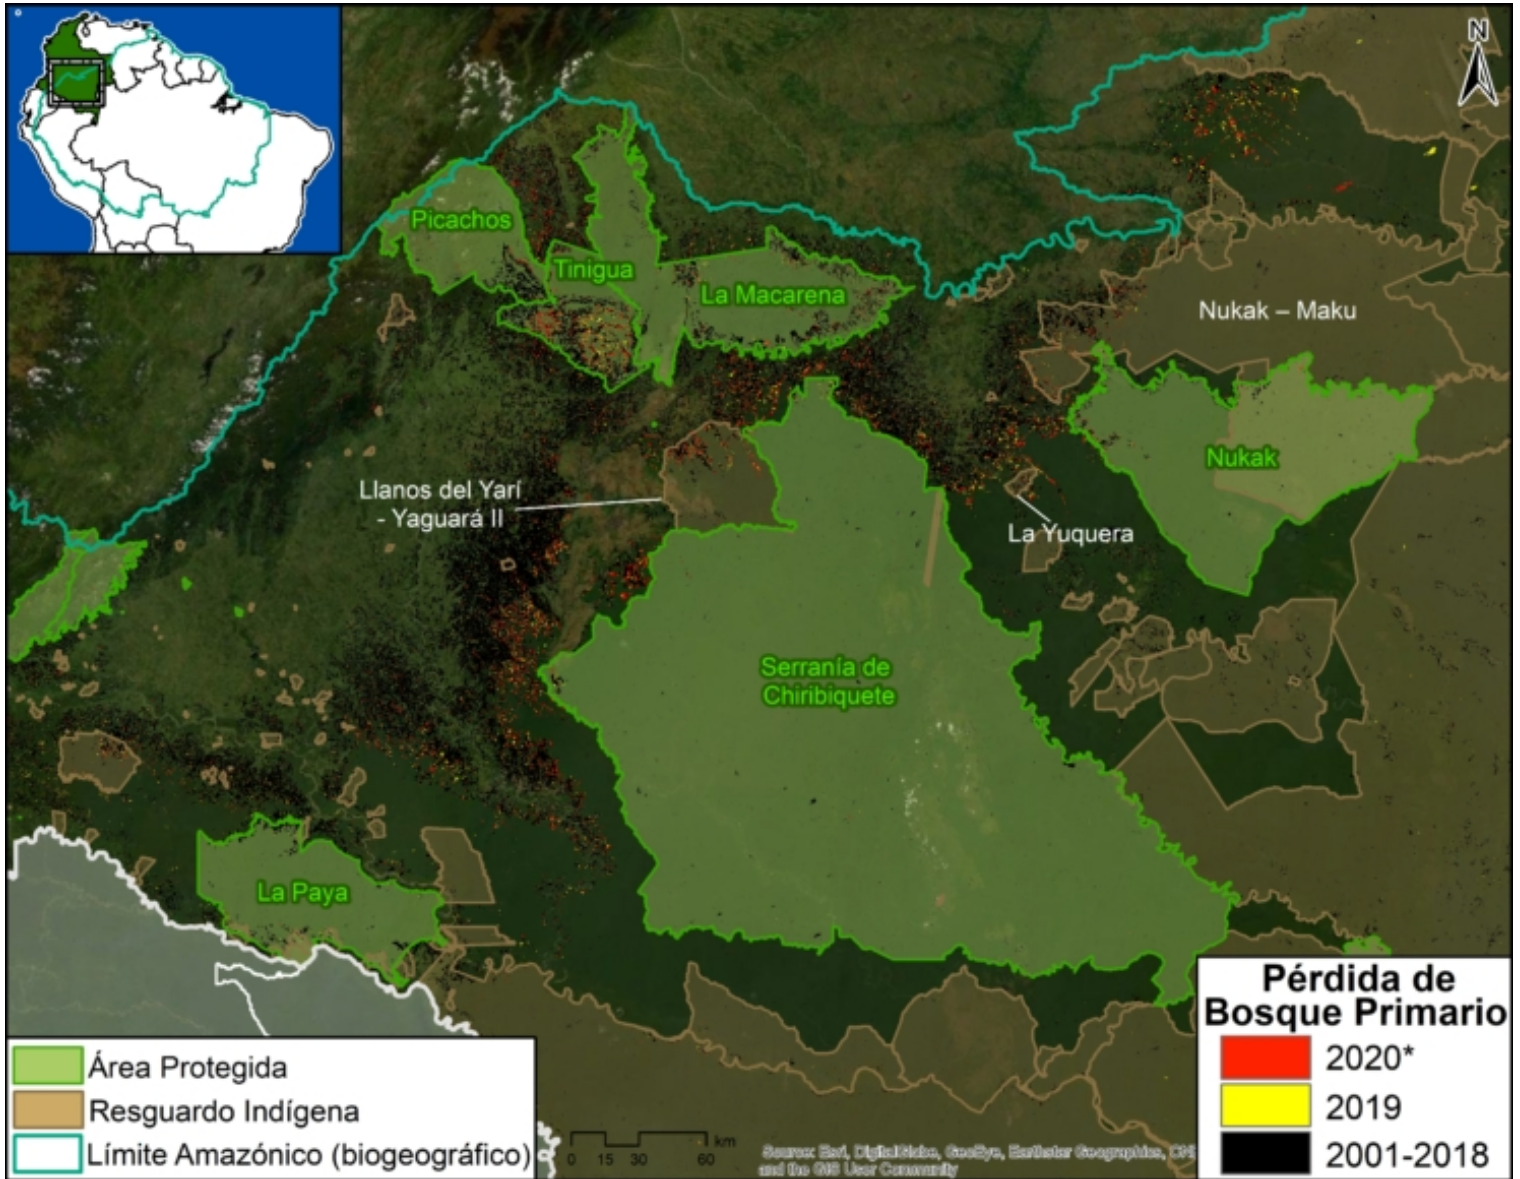

Colombia 2020

Detailed Map of Deforestation in the Colombian Amazon, 2019 - May 2020

Mapa Detallado de la Deforestación en la Amazonía Colombiana, 2019 - Mayo 2020

Click to Enlarge. Click para agrandar.

Primary forest loss in the Colombian Amazon, 2019- May 2020. Data: Hansen/UMD/Google/USGS/NASA, UMD/GLAD. **Click to enlarge.**